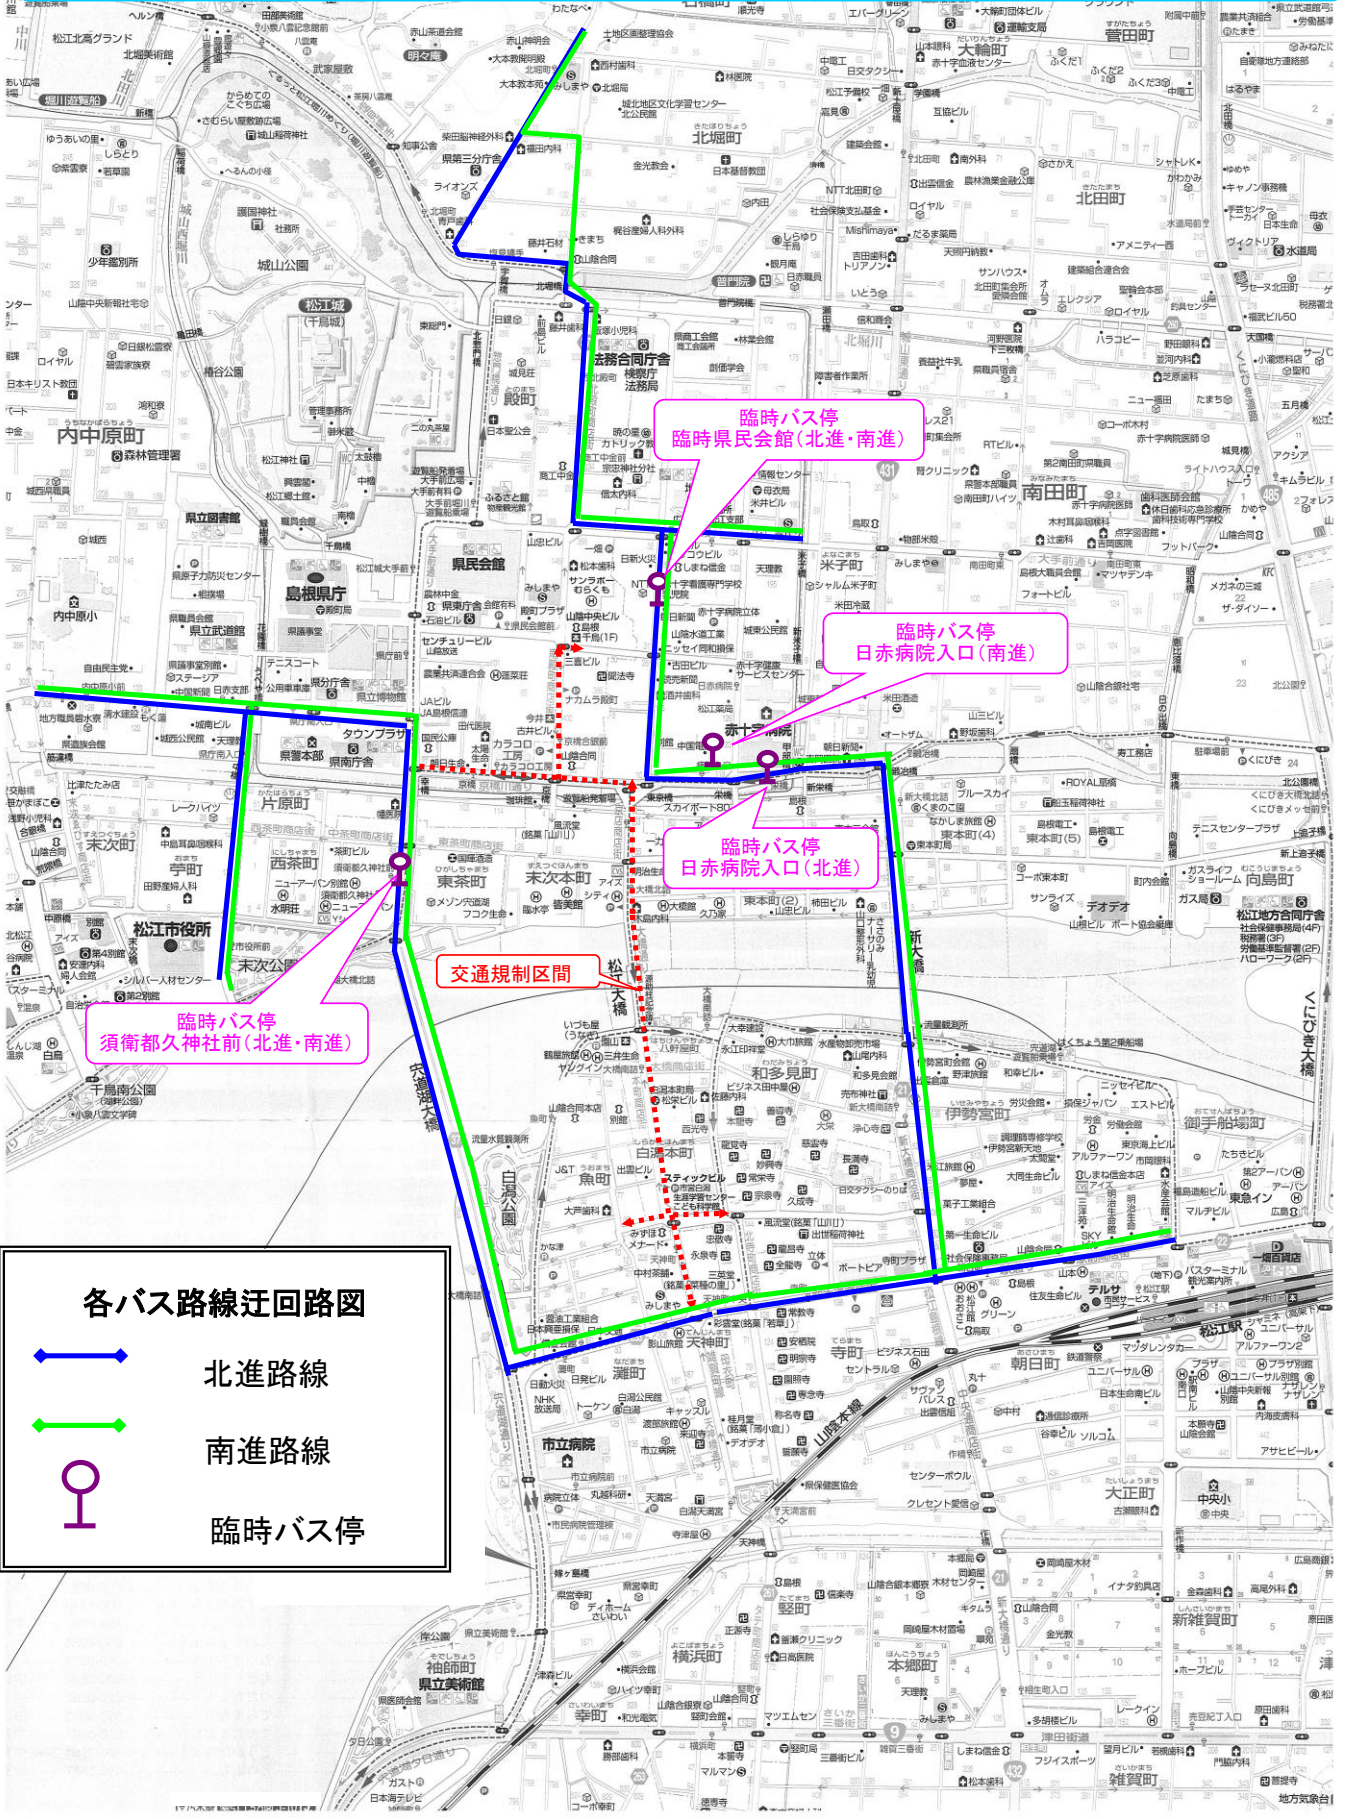

4月6日（土）武者行列 交通規制（12:20~15:00）迂回路

各バス路線迂回路図

- ↔ 北進路線
- ↔ 南進路線
- 臨時バス停

臨時バス停
須衛都久神社前(北進・南進)

臨時バス停
臨時県民会館(北進・南進)

臨時バス停
日赤病院入口(南進)

臨時バス停
日赤病院入口(北進)

交通規制区間