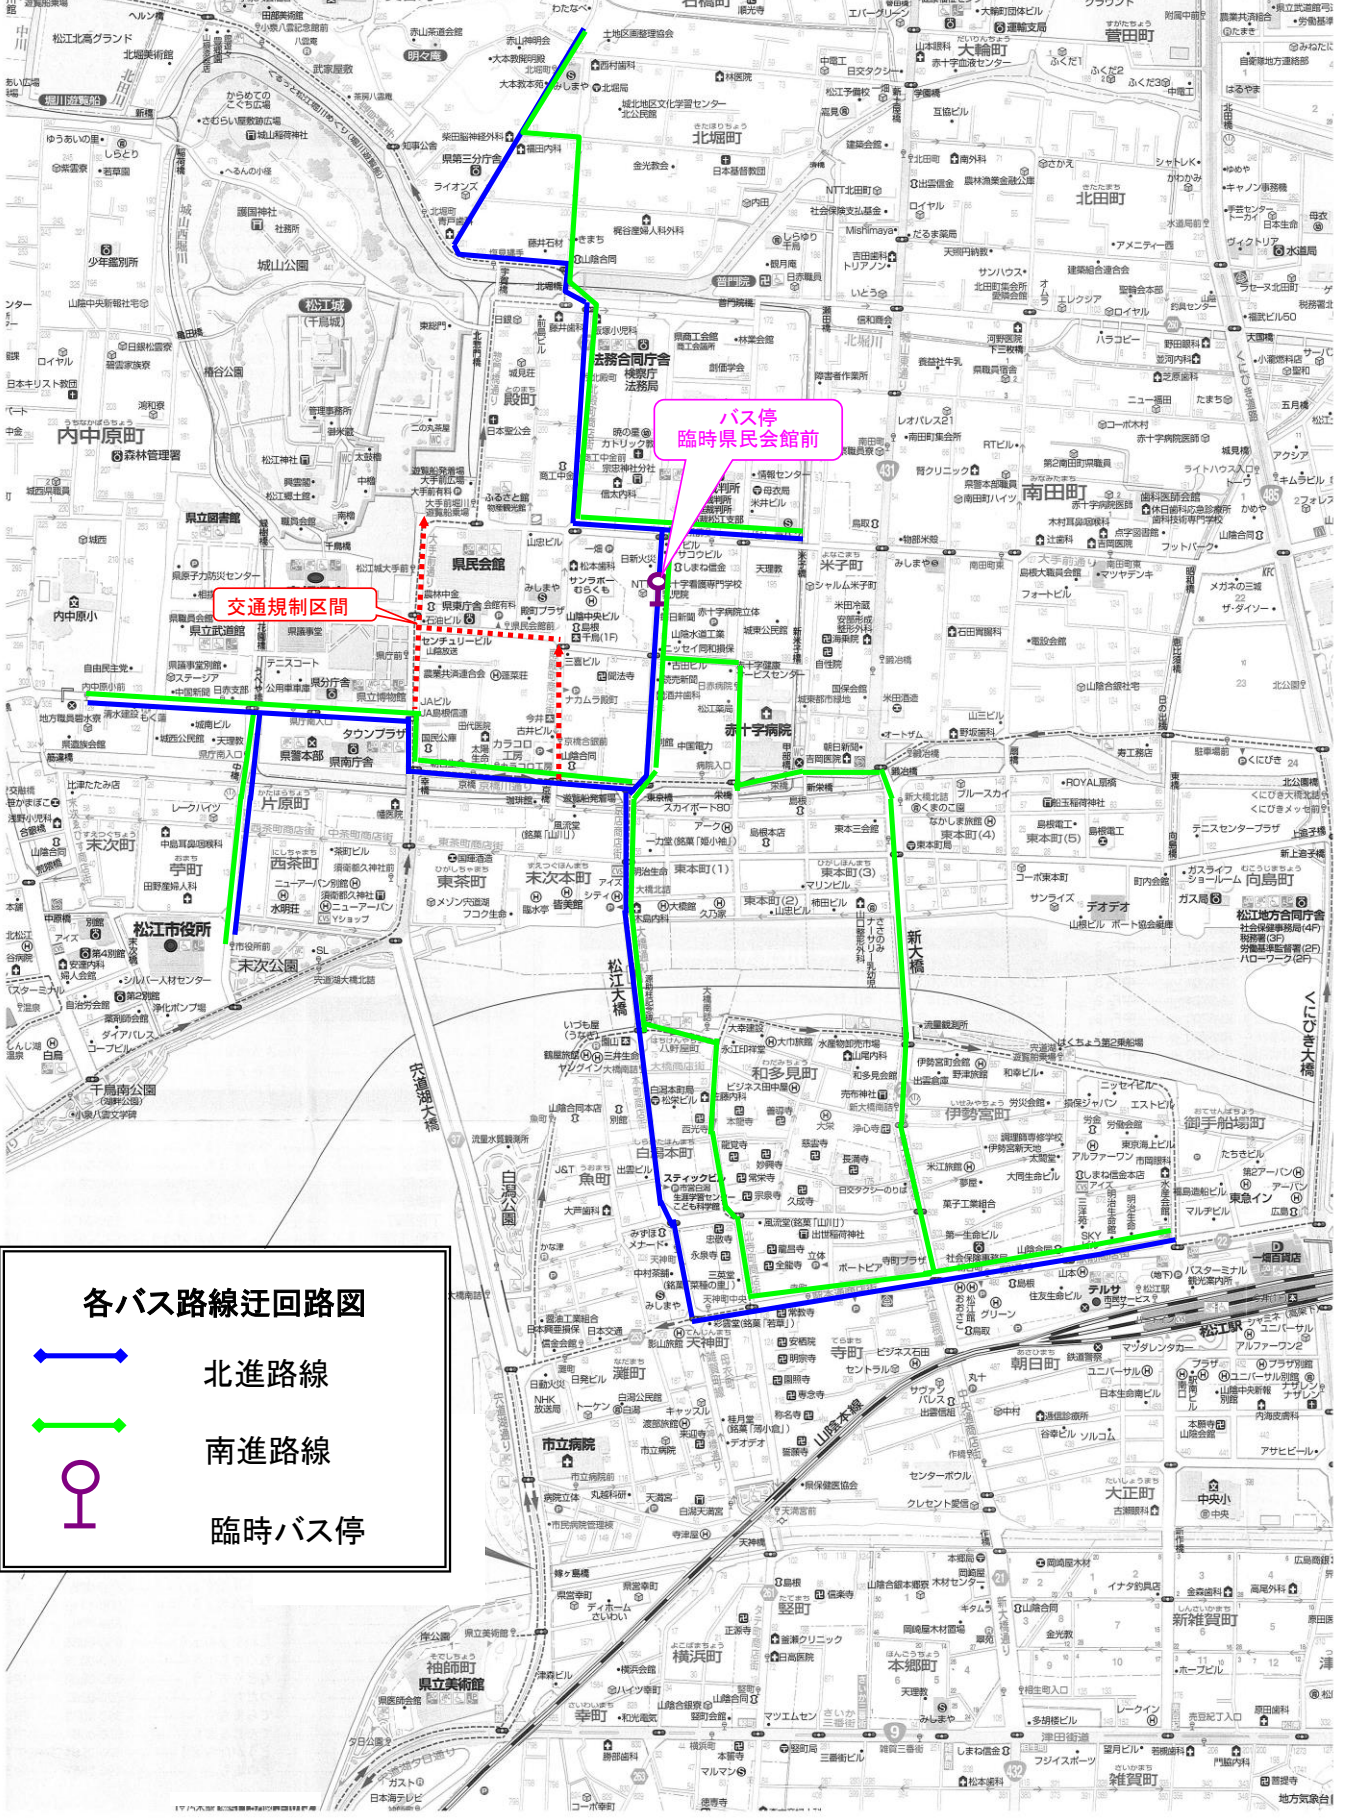

# 4月6日（土）武者行列 交通規制（15:00~16:00）迂回路

**各バス路線迂回路図**

- ↔ 北進路線
- ↔ 南進路線
- ♀ 臨時バス停