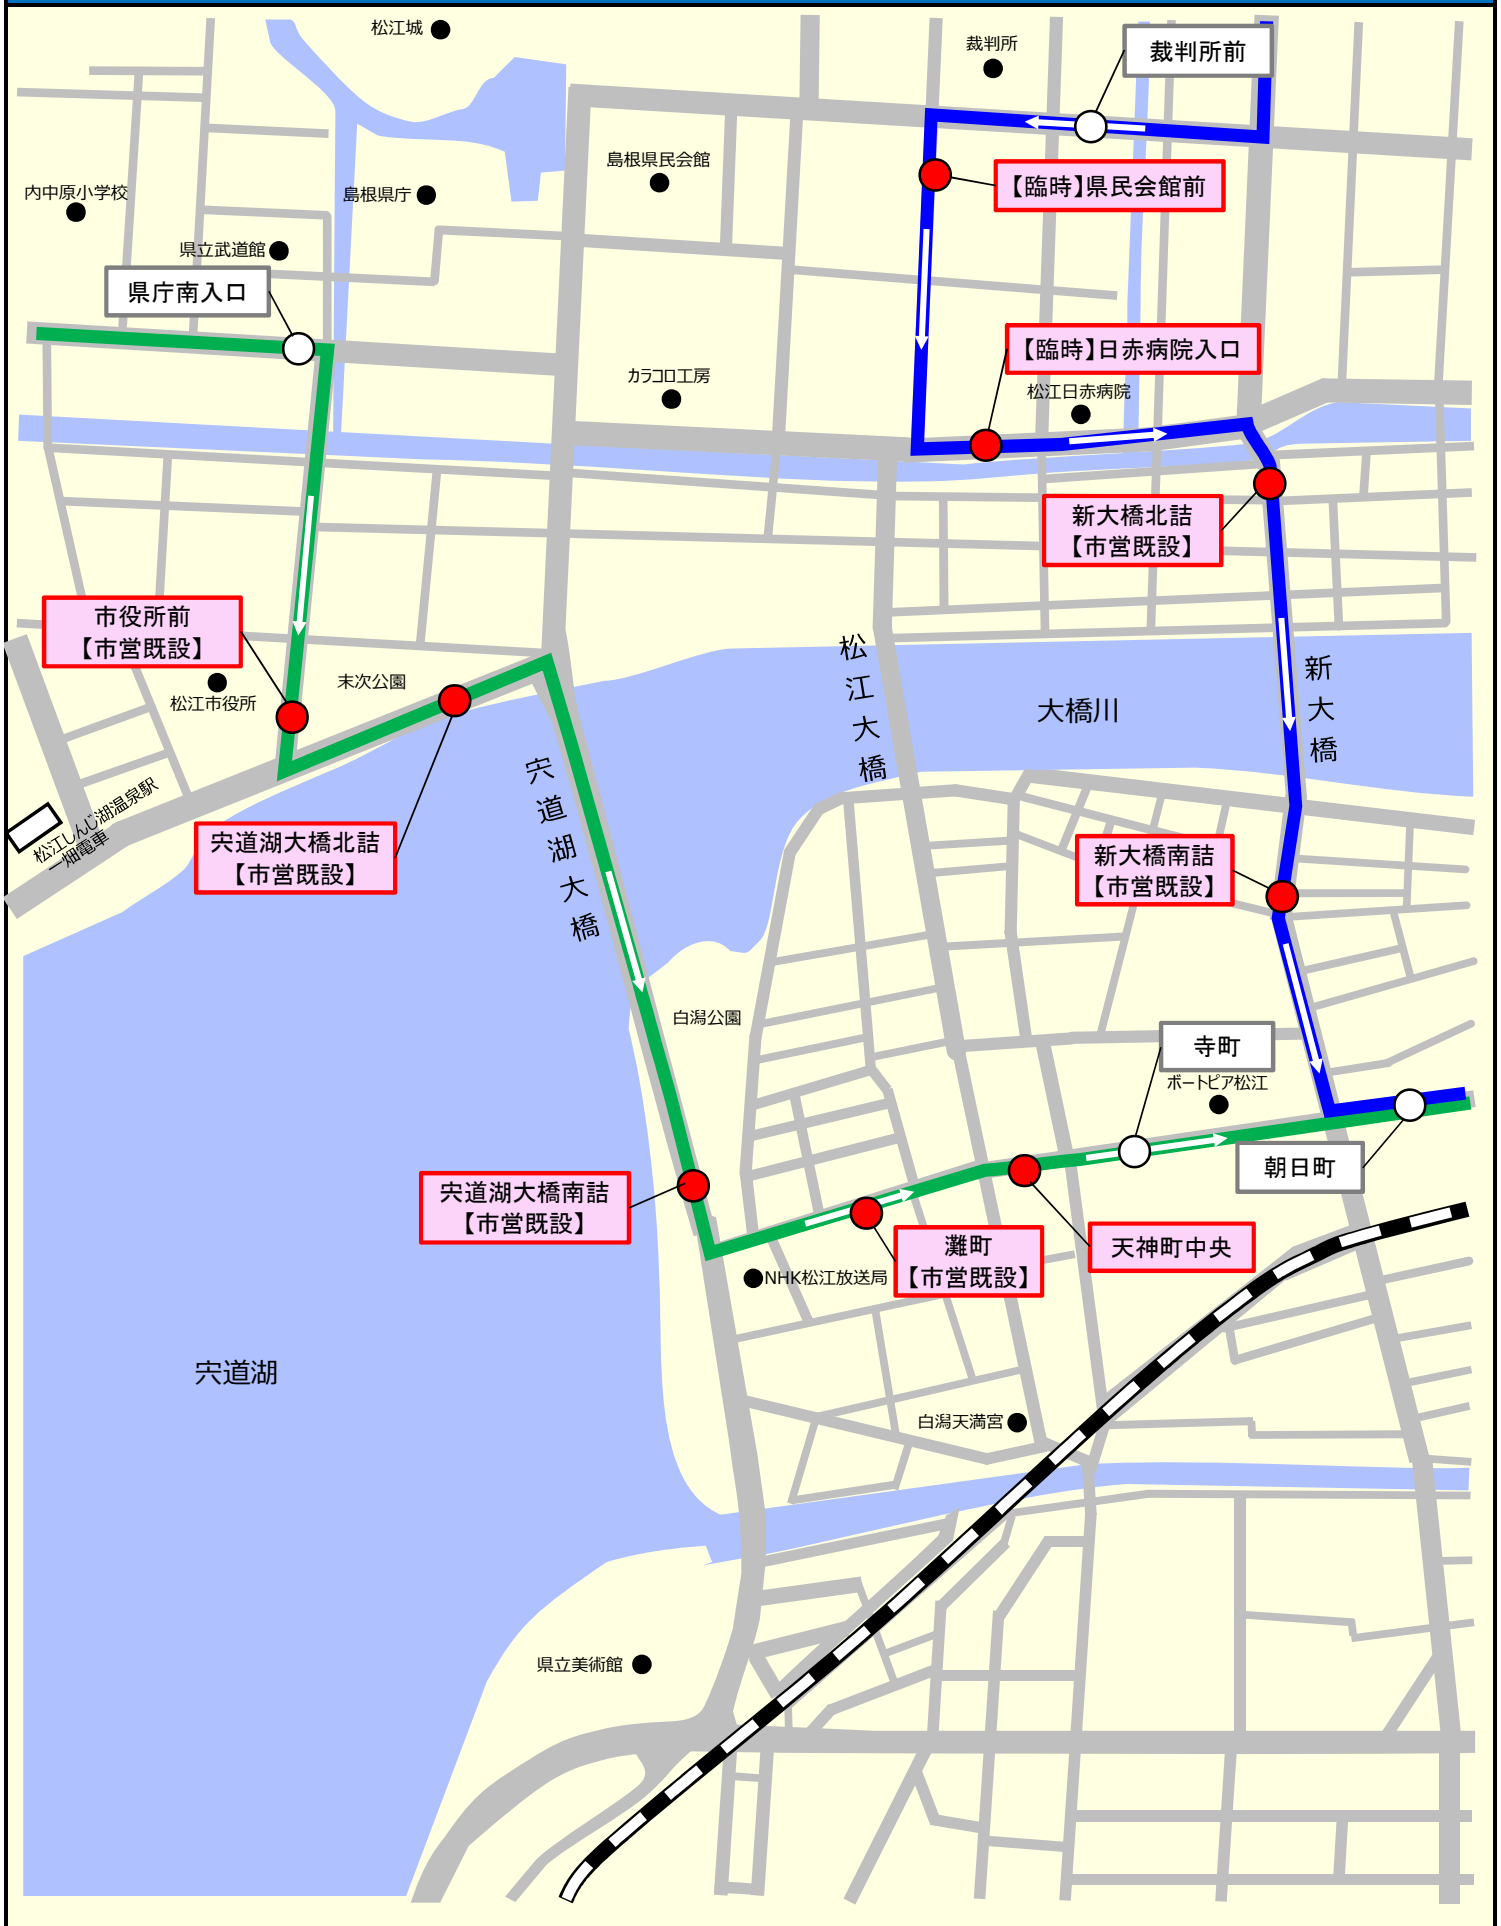

# 松江武者行列 迂回経路図【南進】

2019年4月6日（土）

# 松江武者行列 迂回経路図【北進】

2019年4月6日（土）